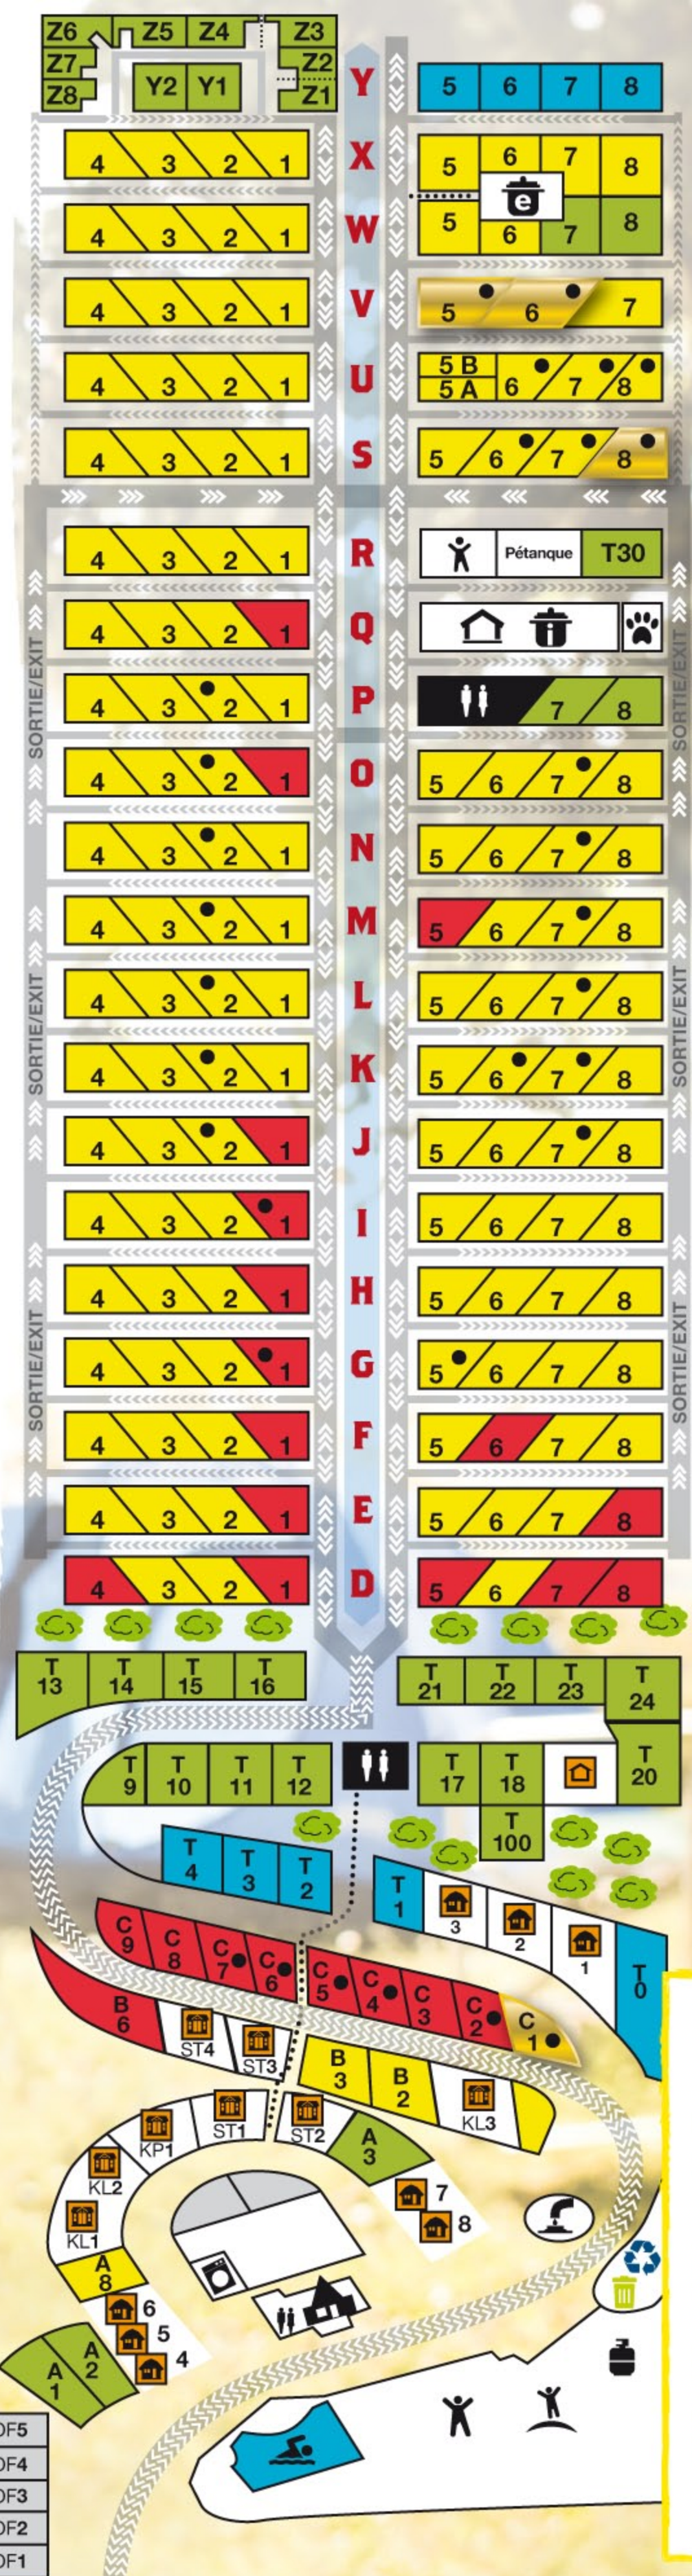

-  Kamping Lodge
-  Kamping Kabin
-  Tentes  
Tenting
-  Piscine chauffée  
Heated swimming pool
-  Spa  
Hot tub
-  Terrain de jeux  
Playground
-  Oreiller magique  
Jumping Pillow
-  Animaux acceptés  
Pet welcome
-  Buanderie  
Laundry
-  20, 30  
et 50 amps
-  Propane  
Motorisés  
et bouteilles  
RV and bottle
-  Toilettes  
Restroom
-  Douches  
Showers
-  Wi-fi

# SITE NO

**DÉPART**  
MIDI 12H00  
**DÉPART**  
KABINS/LODGES  
11H00

**MAX**  
**5**  
KM/H  
**3 MPH**

**CHECKOUT**  
NOON 12H00  
**CHECKOUT**  
KABINS/LODGES  
11H00

Attention au dos d'âne!  
Watch the speed bump!

## CAMPING KOA QUÉBEC

 **URGENCE :**  
**EMERGENCY :** **911**

**POUBELLES/TRASH :**  
 Vous avez reçu un sac noir pour mettre vos déchets. Vous devez aller les déposer dans la benne à ordures noire identifiée par  sur la carte.  
You received when you checked in, a black garbage bag. You need to put it in the big black waste container identified with  on the map.

**RECYCLAGE/RECYCLING:**  
 Nous avons aussi une benne de recyclage située juste à côté de la benne à ordures identifiée par  sur la carte. La ville de Lévis recycle le verre, l'aluminium, le papier, le plastique.  
We are equipped with a recycling container as well. They are located next to the waste container. You are invited to bring your entire recycling articles in it. The city of Lévis recycles glass, aluminium, paper and plastic.